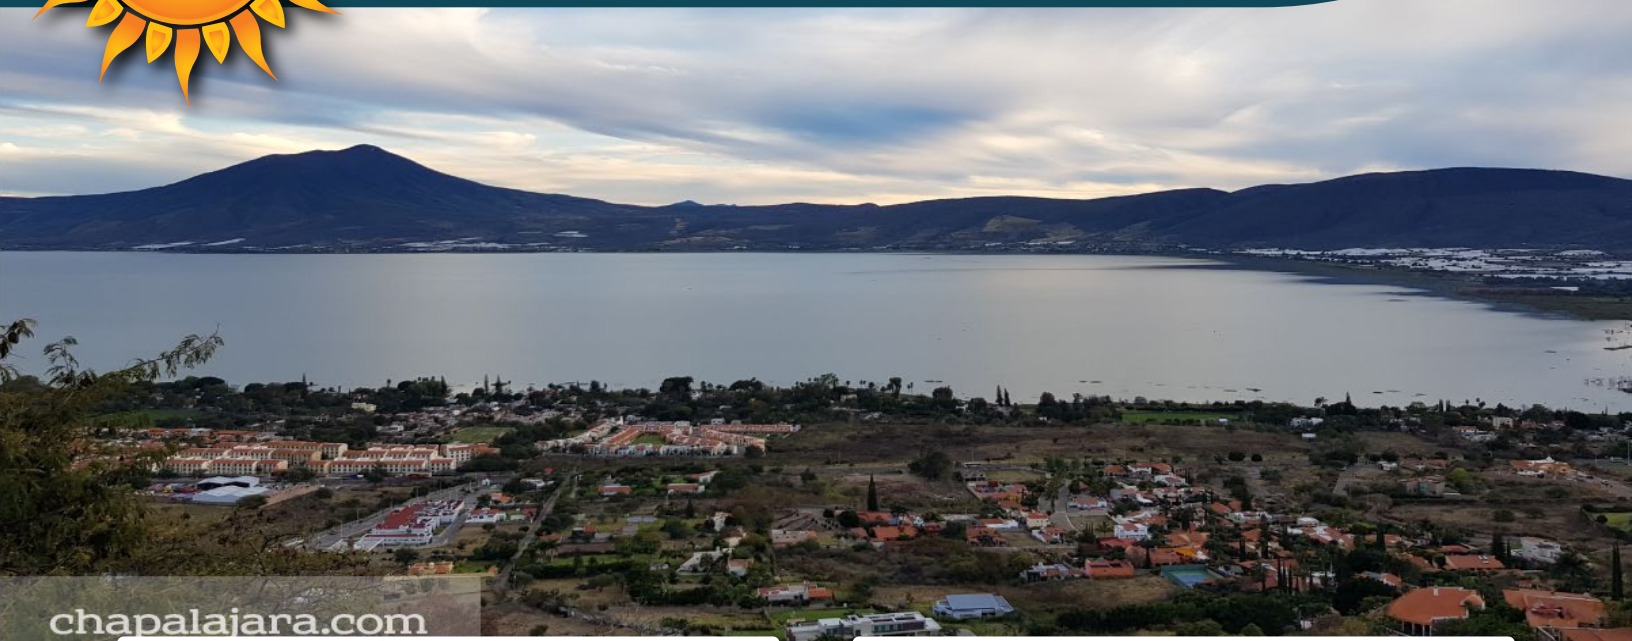

Las Fuentes 99 Jocotepec

chapalajara.com

chapalajara.com

chapalajara.com

Lote: 312 m²

\$4,500 /m²

\$1'403,235 MXN

Las Fuentes 99, Jocotepec

Exclusivos terrenos con espectacular vista al lago y a las montañas, situados en Jocotepec, la mejor zona de la Ribera de Chapala, famosa por su gente cálida, su birria y su exquisita nieve de garrafa. A solo 40 minutos de Guadalajara. Terrenos con todos los servicios, seguridad a la entrada del fraccionamiento, pendientes moderadas, excelentes proyectos de construcción. Sumérgete en el mejor clima, libérate del estrés y la contaminación de la ciudad, invierte en tu futuro y la tranquilidad de los tuyos. La mejor plusvalía al poniente del lago. Ven a conocerlos, te vas a enamorar!!!!

Very exclusive lots with spectacular views to the lake and mountain located in El Chante Jocotepec, the best area in the Riviera, well known by its nice people, birria, (mexican beef stew) and it's exquisite ice cream, called nieve de garrafa. Just 40 minutes from Guadalajara. Lots with all the services (water, electricity) Gated, with security access. Excellent construction projects. Come and enjoy the best weather, stress and pollution free and invest in the future and tranquility of your family. Best opportunity in the west of the lake. Visit us ! You will fall in love with it.