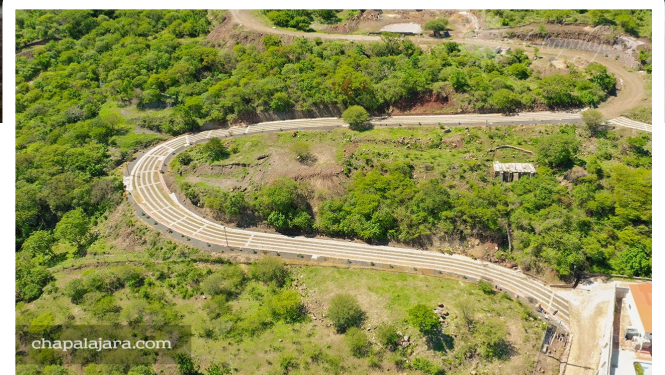

chapalajara.com

Lote: 312 m²

$4,500 /m²

$1'403,235 MXN

Las Fuentes 99, Jocotepec

Exclusivos terrenos con espectacular vista al lago y a las montañas, situados en Jocotepec, la mejor zona de la Ribera de Chapala, famosa por su gente cálida, su birria y su exquisita nieve de garrafa. A solo 40 minutos de Guadalajara. Terrenos con todos los servicios, seguridad a la entrada del fraccionamiento, pendientes moderadas, excelentes proyectos de construcción. Sumérgete en el mejor clima, libérate del estrés y la contaminación de la ciudad, invierte en tu futuro y la tranquilidad de los tuyos. La mejor plusvalía al poniente del lago. Ven a conocerlos, te vas a enamorar!!!!

Very exclusive lots with spectacular views to the lake and mountain located in El Chante Jocotepec, the best area in the Riviera, well known by its nice people, birria, (mexican beef stew) and it's exquisite ice cream, called nieve de garrafa. Just 40 minutes from Guadalajara. Lots with all the services (water, electricity) Gated, with security access. Excellent construction projects. Come and enjoy the best weather, stress and pollution free and invest in the future and tranquility of your family. Best opportunity in the west of the lake. Visit us ! You will fall in love with it.